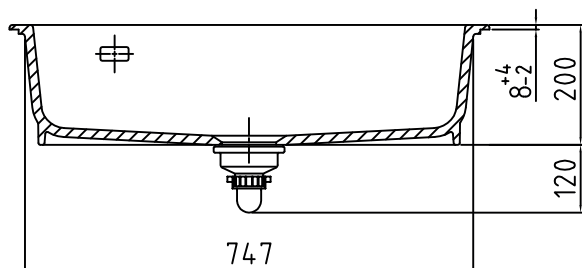

Mera 80 køkkenvask

Udskæringsmål

Varenr.: 11081S

VVS-nr.: 682493115

Min. skabsbredde:

800 mm

UDSKÆRINGSMÅL
AUSSPARUNG
CUTOUT

Nedfældning
Einbau
Normal installation

LAVABO®

Vi anbefaler, på grund af materialemæssige tolerancer på +/- 1,5 %, at foretage udskæringen baseret på den leverede vask.