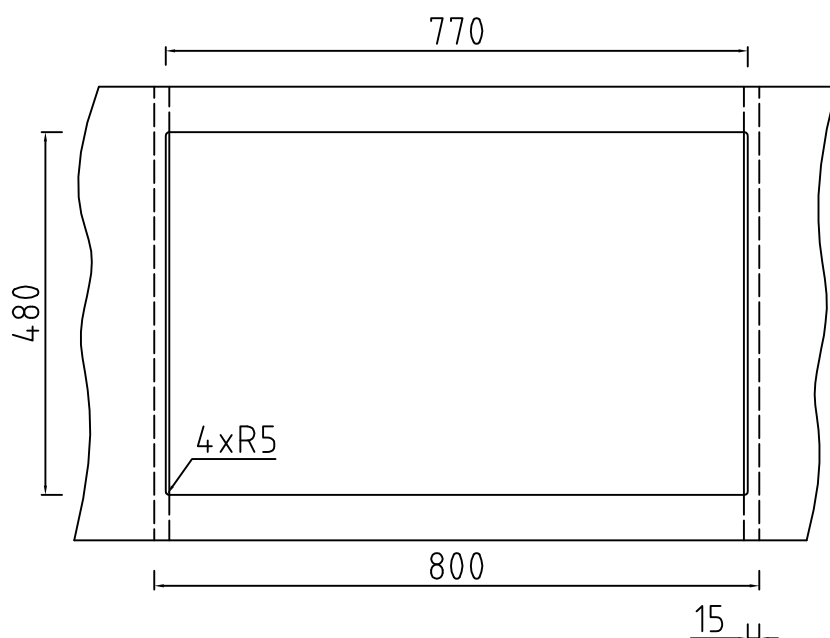

Mera 80 køkkenvask

Udskæringsmål

Varenr.: 11081S

VVS-nr.: 682493115

Min. skabsbredde:

800 mm

UDSKÆRINGSMÅL
AUSSPARUNG
CUTOUT

Nedfældning
Einbau
Normal installation

LAVABO®

Vi anbefaler, på grund af materialemæssige tolerancer på +/- 1,5 %, at foretage udskæringen baseret på den leverede vask.