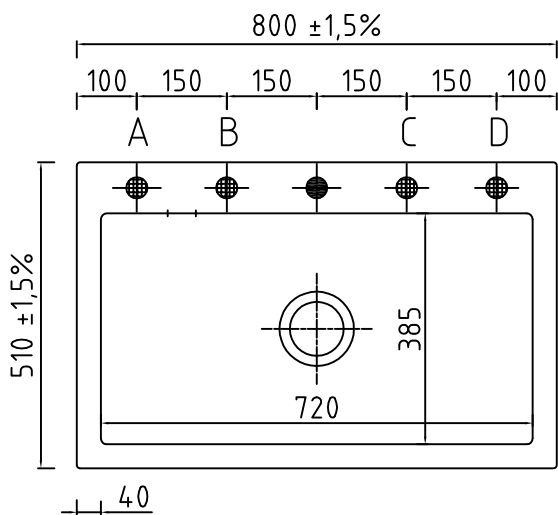

Mera 80 køkkenvask

Udskæringsmål

Varenr.: 11081S

VVS-nr.: 682493115

Min. skabsbredde:

800 mm

UDSKÆRINGSMÅL
AUSSPARUNG
CUTOUT

Nedfældning
Einbau
Normal installation

LAVABO®

Vi anbefaler, på grund af materialemæssige tolerancer på +/- 1,5 %, at foretage udskæringen baseret på den leverede vask.